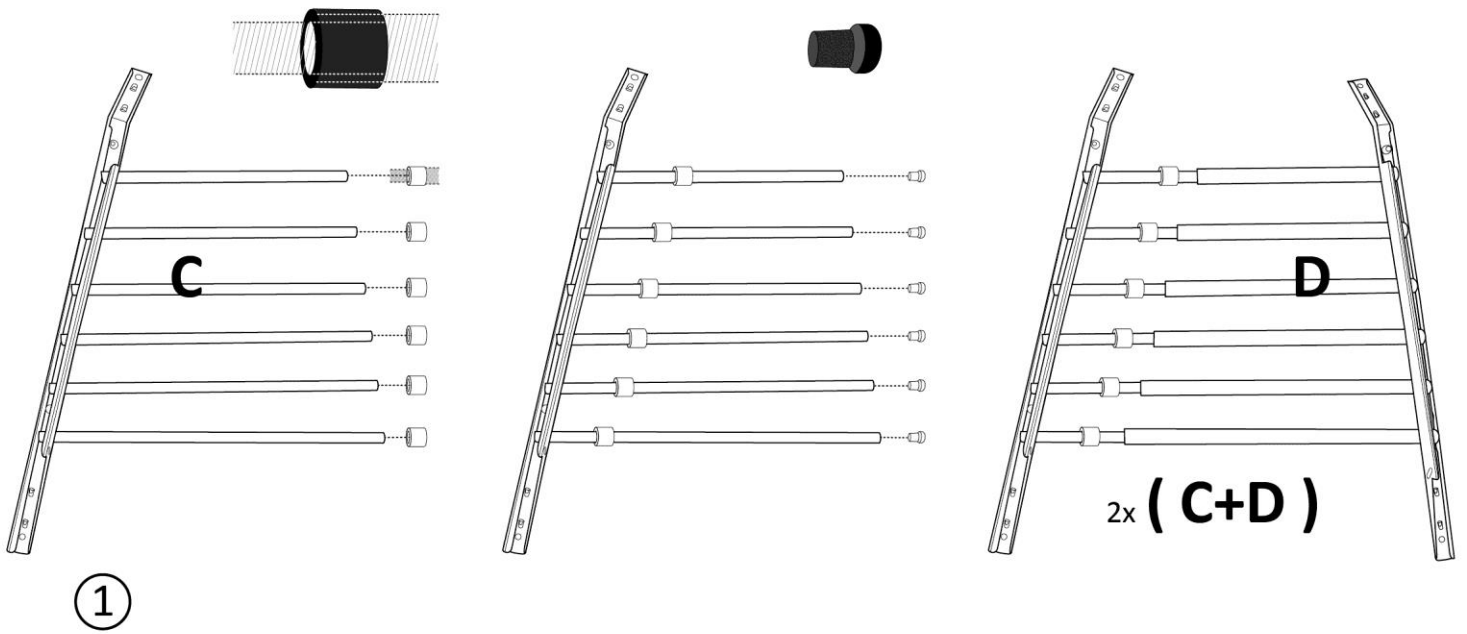

**mim**  
CONSTRUCTION  
»Variocage / Double«

18x 1	24x 2	2x 3	3x 4	Ø19mm 4x 5	1x 6
5x 7 Ø13mm 8x 8 9x 9	12x 10	12x 11	Ø25mm 4x 12	4x 13	

3

4

5

25

26