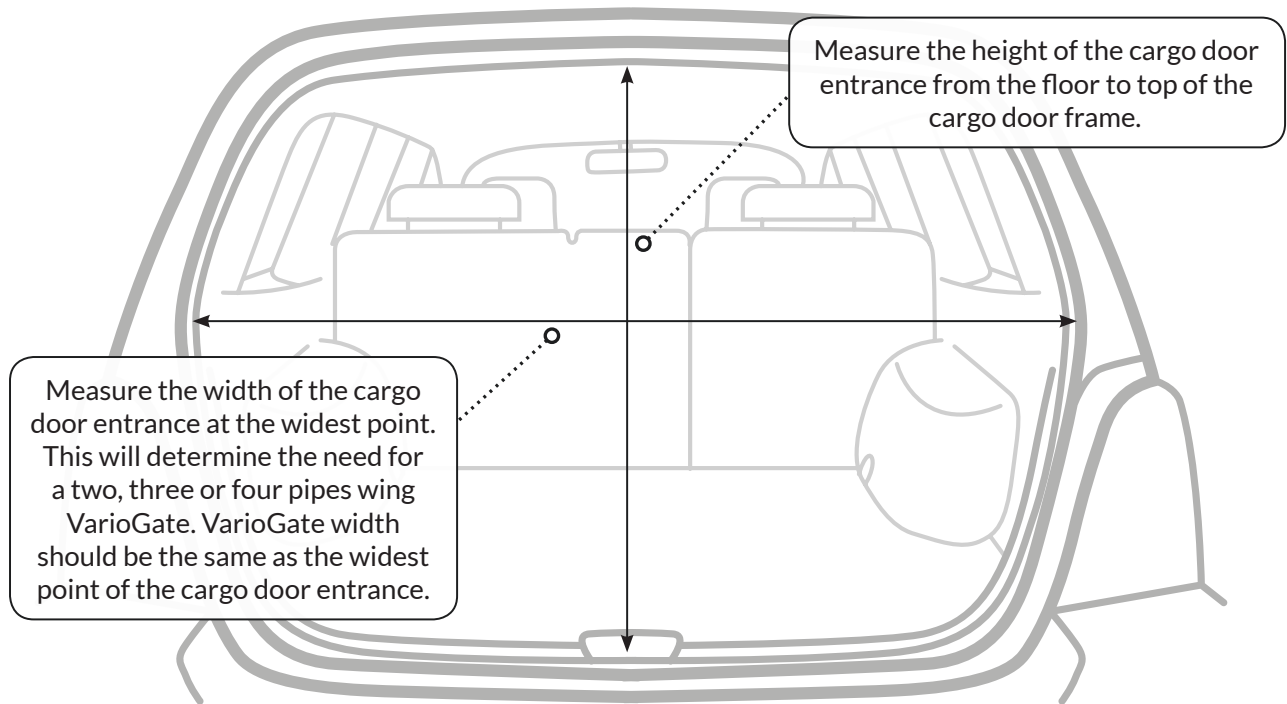

## Sizing guide

### SINGLE

WING TYPE	A MIN-MAX	B MIN-MAX	C MIN-MAX
2 Pipes	530-640	555-960	600-1500
3 Pipes	530-720	555-960	600-1500
4 Pipes	530-800	555-960	600-1500

All measurements in mm

### DOUBLE

WING TYPE	A MIN-MAX	B MIN-MAX	C MIN-MAX
2 Pipes	955-1120	620-920	600-1250
3 Pipes	955-1275	620-920	600-1250
4 Pipes	955-1430	620-920	600-1250

All measurements in mm

**COMING SOON**