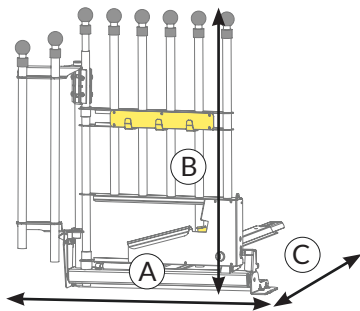

## Sizing guide

### SINGLE

WING TYPE	A MIN-MAX	B MIN-MAX	C MIN-MAX
2 Pipes	530-640	555-960	600-1500
3 Pipes	530-720	555-960	600-1500
4 Pipes	530-800	555-960	600-1500

All measurements in mm

### DOUBLE

WING TYPE	A MIN-MAX	B MIN-MAX	C MIN-MAX
2 Pipes	955-1120	620-920	600-1250
3 Pipes	955-1275	620-920	600-1250
4 Pipes	955-1430	620-920	600-1250

All measurements in mm

**COMING SOON**