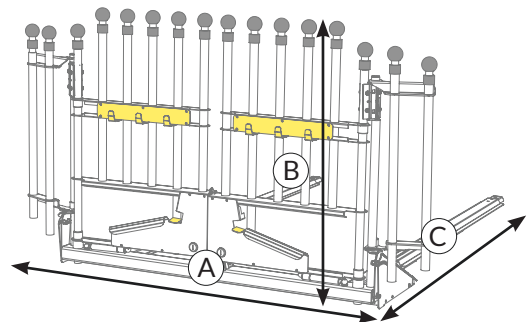

## Sizing guide

### SINGLE

WING TYPE	A MIN-MAX	B MIN-MAX	C MIN-MAX
2 Pipes	530-640	555-960	600-1500
3 Pipes	530-720	555-960	600-1500
4 Pipes	530-800	555-960	600-1500

All measurements in mm

### DOUBLE

WING TYPE	A MIN-MAX	B MIN-MAX	C MIN-MAX
2 Pipes	955-1120	620-920	600-1250
3 Pipes	955-1275	620-920	600-1250
4 Pipes	955-1430	620-920	600-1250

All measurements in mm

**COMING SOON**